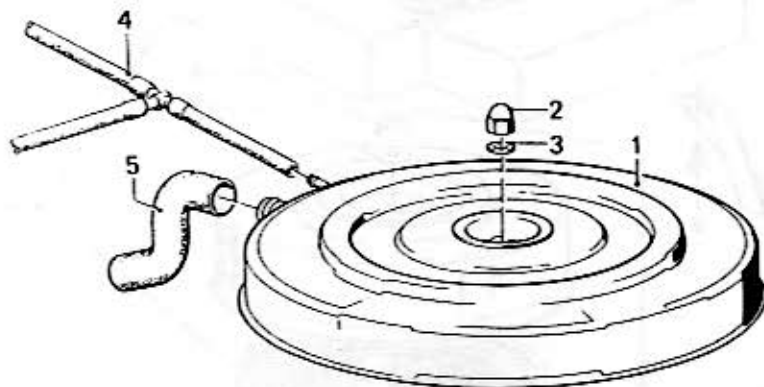

Flammschutz  
 Flame arrester  
 Pare-flammes  
 Flammskydd  
 Protezione contro le fiamme

BMW B 130 / B 190 / B 220 / B 635

**13**  
**14**

B 130/190/220/635  
1/87

13 14		1/87						
Nr	Teile-Nummer	Symbol	Benennung	B 130	B 190	B 220	B 635	Bemerkung
1	a 13 72 1 330 258		kpl. Flammschutz / Flame arrester / Pare-flammes / Flammskydd / Protezione contro le fiamme		1	1		
2	07 11 9 924 405		Hutmutter / Cap nut / Ecrou borgne / Hatmutter / Dado a cappello		1	1		
3	07 11 9 931 042		Scheibe / Washer / Rondelle / Bricka / Rondella		1	1		
4	a 11 15 1 330 370		kpl. Entlüftungsschlauch / Breather hose / Flexible de désaéragé / Avluftningsslang / Flessibile d. aerazione destra		1	1		
5	a 11 15 1 330 374		Schlauch / Hose / Tuyau / Slang / Tubo flessibile		1	1		