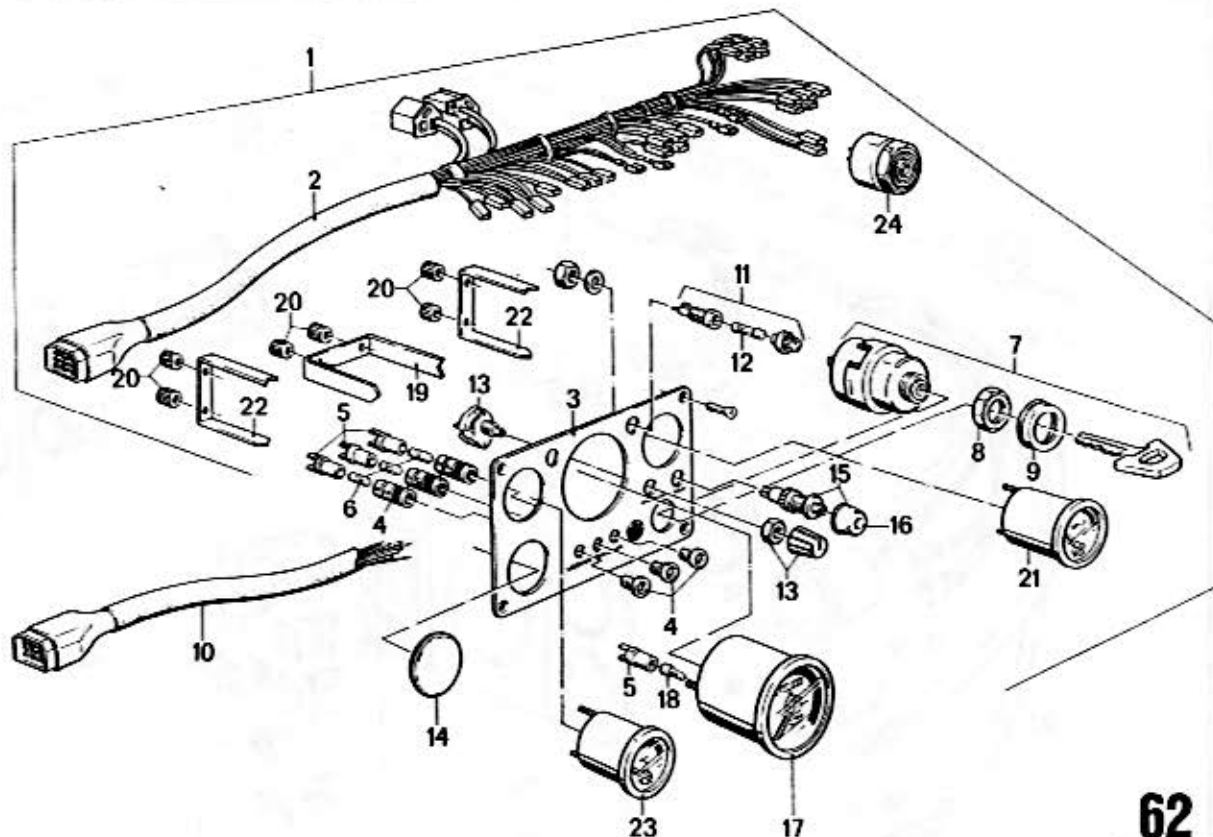

62
3/1

B 130/190/220/635
 1/87

62 3/1		1/87								
Nr.	Teile Nummer	Symbol	Benennung	B 130	B 190	B 220	B 635	Bemerkung		
1	62 10 1333974		kpl. Instrumententafel / Instrument panel / Tableau des instruments / Instrumenttavla / Cruscotto	1						
	62 10 1333955		dito		1	1				
2	61 11 1333927		Kabelbaum / Cable harness / Faisceau de câbles / Kabelstrang / Fascio di cavi	1	1	1				
3	62 11 1331959		Instrumententafel / Instrument panel / Tableau des instruments / Instrumenttavla / Cruscotto	1	1	1				
4	61 148648136		Kontrollleuchte - rot / Telltale lamp - red / Lampe témoin - rouge / Kontrolllampe - rød / Spia luminosa - rosso	3	3	3				
5	61 148680131		Lampenfassung / Light socket / Pied d'ampoule / Lamphållare / Portalamпада	4	4	4				
6	07 11 9978256		12 V 4 W Glühlampe / Bulb / Ampoule / Glodlampa / Lampada a incandescenza	3	3	3				
7	61 32 1331960		kpl. Zündanlasschalter / Ignition starter switch / Commutateur de démarreur / Tandstartkontakt / Interruttore d'avviamento	1	1	1				
8	61 32 1331971		6KT MU	1	1	1				
9	61 32 1331972		Schutzkappe / Protection cap / Capot de protection / Skyddskåpa / Cappelot. d. protezione	1	1	1				
10	1251 1333914		6m Kabelbaum / Cable harness / Faisceau de câble / Kabelbom / Fascio di cavi	X	X	X				
11	61 13 1328974		kpl. Sicherungshalter / Fuse holder / Porte-fusible / Säkringshållare / Portafusibile	2	2	2				
12	61 13 1331916		8A Feinsicherung / Precision fuse / Fusible fin / Finsäkring / Bloccaggio di precisione	2	2	2				
13	61 31 1331910		kpl. Potentiometer / Potentiometer / Potentiomètre / Potentiometer / Potentiometer	1	1	1				
14	62 13 1333924		Ø 60 Blinddeckel / Blind cover / Couvercle d'obturation / Blindlock / Coperchio cieco	1	1	1				
15	61 31 1333901		kpl. Motorstop / Engine stop / Touche d'arrêt du moteur / Motorstopp / Arresto motore	1	1	1				
16	62 31 1333903		Schutzkappe / Protection cap / Capot de protection / Skyddskåpa / Cappelot. d. protezione	1	1	1				