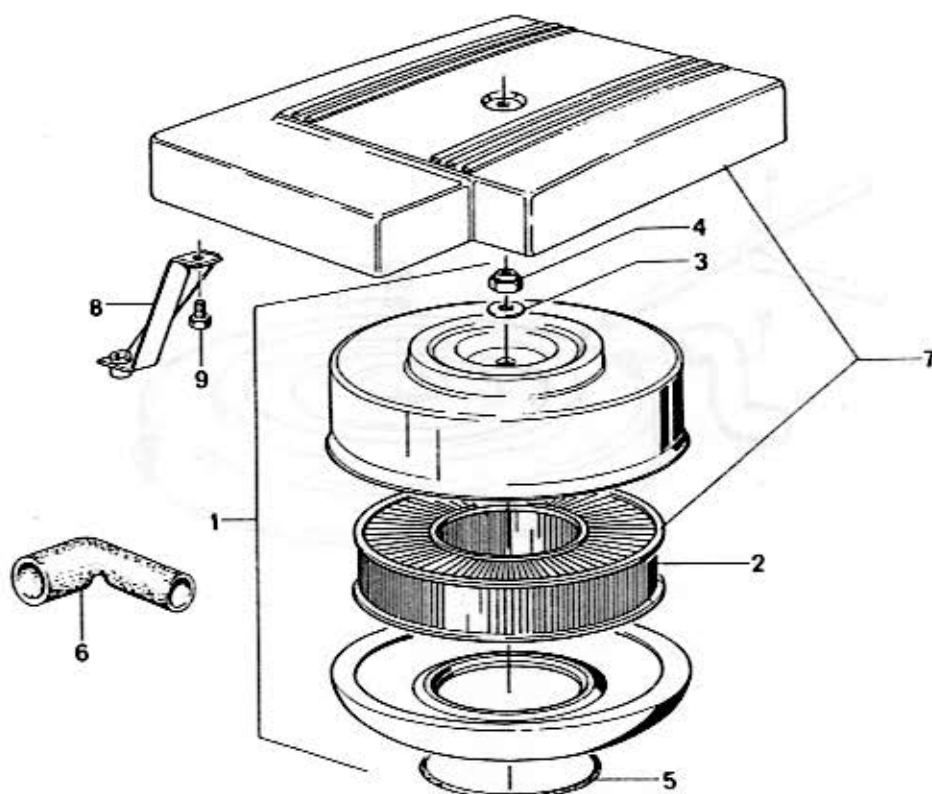

Luftfilter  
Air cleaner  
Filtre à air  
Luftfilter  
Filtro aria

**MAVALTE**  
MARINE TECHNOLOGY

BMW B 130 / B 190 / B 220 / B 635

**13**  
**12**

B 130/190/220/635  
1/87

13 12		1/87					B 130	B 190	B 220	B 635	Bemerkung
Nr.	Teile-Nummer	Symbol	Benennung								
1	13 72 1328 450		kpl. Luftfilter / Air cleaner / Filtre à air / Luftfilter / Filtro aria				1				
2	13 72 1328 710		Filtereinsatz / Filter element / Element filtrant / Filtereinsatz / Elemento filtrante				2				
3	13 72 1328 454		Dichtung / Seal / Garniture / Packning / Guarnizione				2				
4	07 12 9922 417		6KT MUM 6				8				

Luftfilter  
Air cleaner  
Filtre à air  
Luftfilter  
Filtro aria

BMW  
ENGINE TECHNOLOGY

BMW B 130 / B 190 / B 220 / B 635

13  
15  
8 130180725/635  
1/87

13 15		1/87								
Nr.	Teile Nummer	Symbol	Benennung	B 130	B 190	B 220	B 635	Bemerkung		
1	1372 1326 895		kpl. Luftfilter / Air cleaner / Filtre à air / Luftfilter / Filtro aria		1	1				
2	1372 1326 921		Luftfiltereinsatz / Air filter element / Element filtre a air / Luftfiltereinsatz / Elemento filtro aria		1	1	1			
3	07 11 9931 042		A6 Scheibe / Washer / Rondelle / Bricka / Rondella		1	1	1			
4	07 11 9924 405		Hutmutter / Cap nut / Ecrou borgne / Hatmutter / Dado a cappello		1	1	1			
5	1371 1250 748		Rundschnurring / String ring / Anneau à corde / Snörering / Anello a sezione toric.		1	1	1			
6	1151 1326 438		Schlauch / Hose / Tuyau / Slang / Tubo flessibile		1	1	1			
7	1372 1332 769		kpl. Luftfilter / Air cleaner / Filtre à air / Luftfilter / Filtro aria				1			
8	1372 1332 754		Abstützung / Propp / Support / Stötting / Supporto				1			
9	07 11 9913 624		6KTSHRM 8 x 16				1			