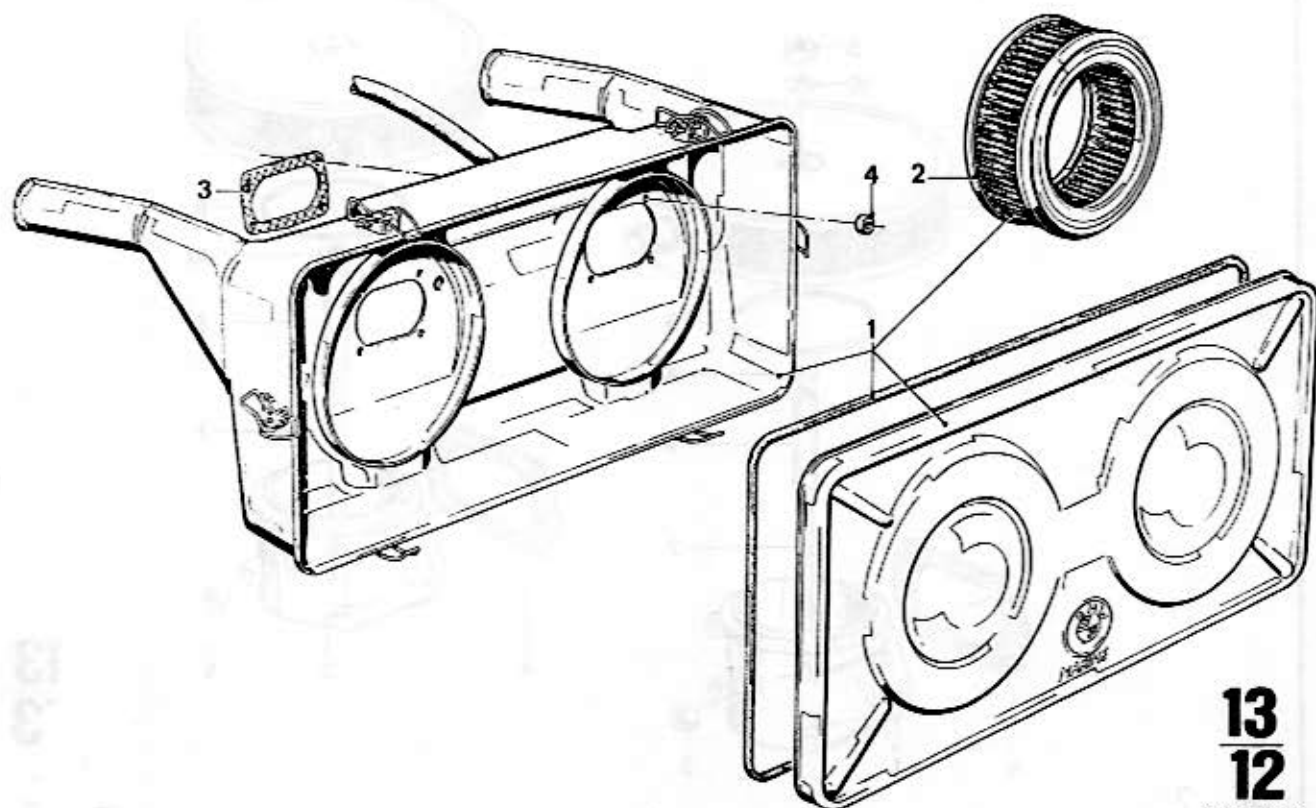

Luftfilter  
Air cleaner  
Filtre à air  
Luftfilter  
Filtro aria

**MAVALTE**  
MARINE TECHNOLOGY

BMW B 130 / B 190 / B 220 / B 635

**13**  
**12**

B 130/190/220/635  
1/87

13 12		1/87					B 130	B 190	B 220	B 635	Bemerkung
Nr.	Teile-Nummer	Symbol	Benennung								
1	13 72 1328 450		kpl. Luftfilter / Air cleaner / Filtre à air / Luftfilter / Filtro aria				1				
2	13 72 1328 710		Filtereinsatz / Filter element / Element filtrant / Filtereinsatz / Elemento filtrante				2				
3	13 72 1328 454		Dichtung / Seal / Garniture / Packning / Guarnizione				2				
4	07 12 9922 417		6KT MUM 6				8				