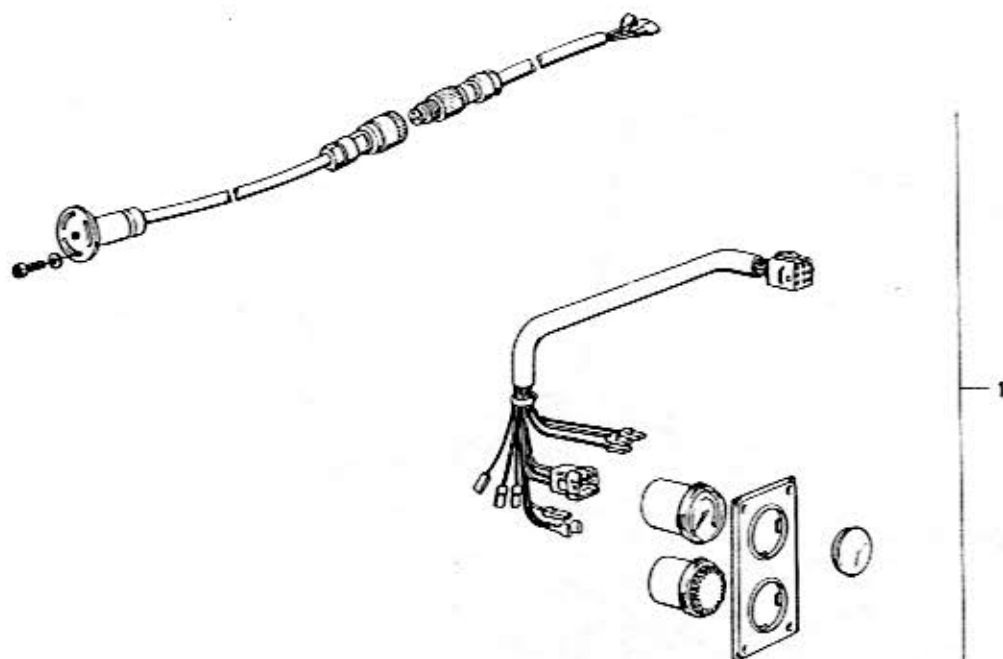

Trimmanzeige
Trim indicator
Affichage de compensation
Trimdisplay
Indicazione di assetto

62
6

8 100 144 226
1/87

62 6		1/87						
Nr	Teile-Nummer	Symbol	Benennung	B 130	B 190	B 220	B 635	Bemerkung
1	61 11 1 334 278		Umrüstkit Trimmanzeige / Conversion kit trim indicator / Jeu de rattrapage affichage de compensation / Monteringskit trimdisplay / Kit di trasformazione indicazione di assetto	1	1	1		