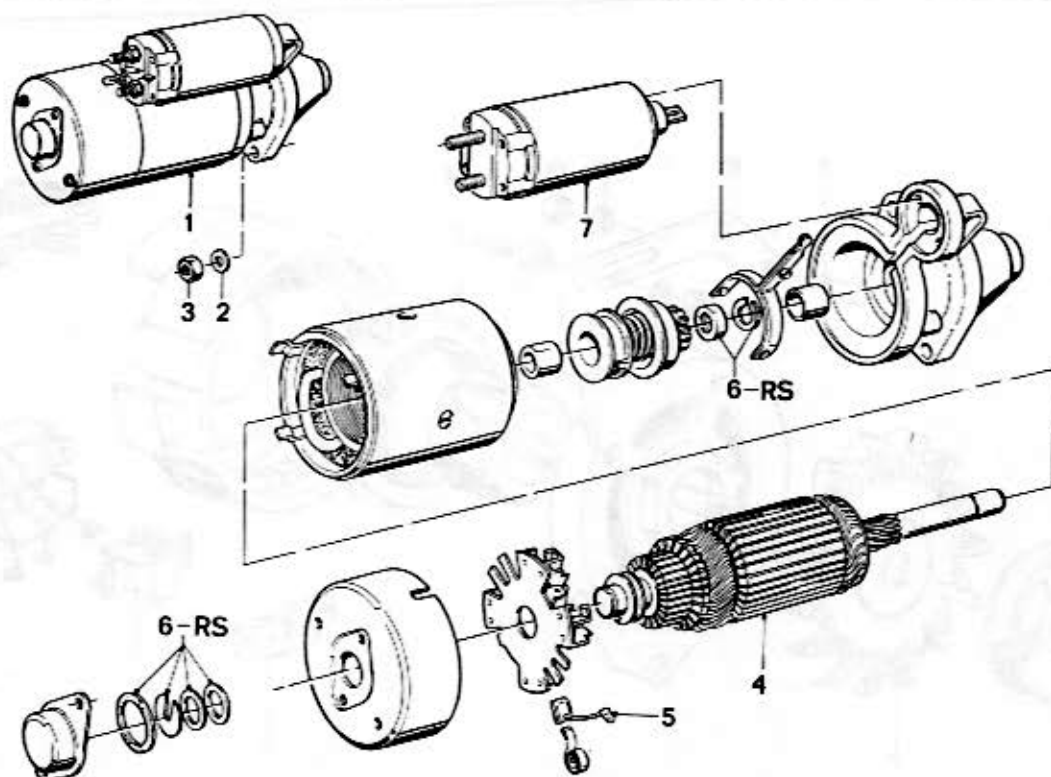

Anlasser  
 Starter  
 Démarreur  
 Startmotor  
 Motorino d'avviamento

BMW  
 PARTS TECHNOLOGY

BMW D 150 / D 190 / D 530 / D 636

12  
 3

D 150-190-530/636  
 4/86

Nr.	Teile-Nummer	Symbol	Benennung					Bemerkung
				D 150	D 190	D 530	D 636	
1	12 41 1 333 980		12 V - 2,7 kW - Anlasser / Starter / Démarreur / Startmotor / Motorino d'avviamento	1	1	1	1	
2	07 11 9932 132		B 12 Federscheibe / Spring washer / Rondelle élastique / Fjäderbricka / Rosetta elastica	2	2	2	2	
3	07 11 9922 133		6 KT MUM 12	2	2	2	2	
4	12 41 1 334 377		Anker / Armature / Inducteur / Ankare / Indotto	1	1	1	1	
5	12 41 1 334 378		Kohlebürstensatz / Brush set / Jeu de balais de charbon / Sats kolborstar / Corredo spazz. carbone	1	1	1	1	
6	12 41 1 334 379	RS	Telesatz Anker / Parts set armature / Jeu de pieces inducteur / Deisatz ankare / Corredo di pezzi di indotto	1	1	1	1	
7	12 41 1 334 380		Einziehrelais / Engaging relay / Relais d'engagement / Intryckningsrelä / Relais d'innesto	1	1	1	1	