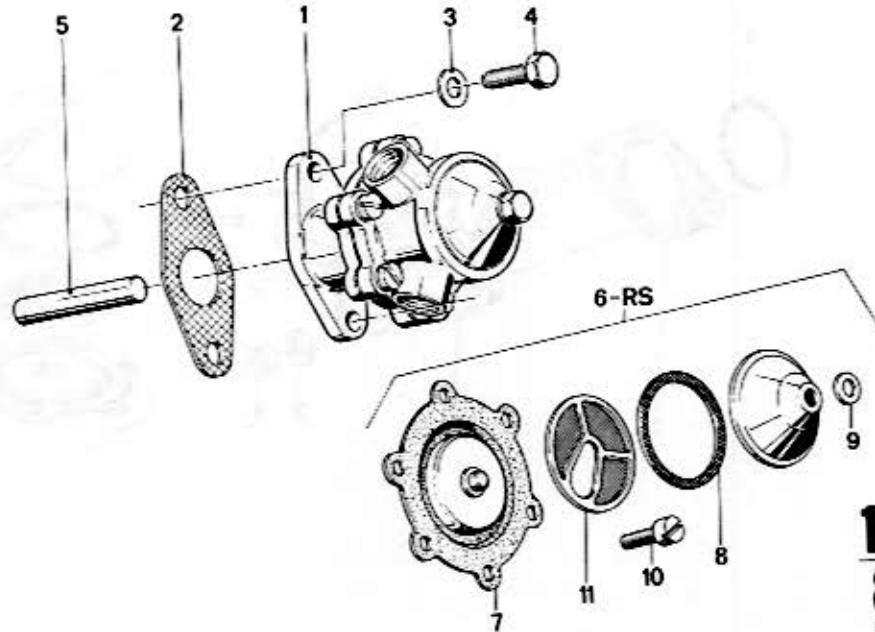

13
7
D 7
12/87

13 7		12/87			D 7	D 12	Bemerkung
Nr.	Teile-Nummer	Symbol	Benennung				
1	1331 1329071		kpl. Kraftstoffpumpe / Fuel pump / Pompe à carburant / Bränslepump		1		
2	a) 1331 1329231		Dichtung / Seal / Garniture / Packning		1		
3	07 119931044		A6,4 Scheibe / Washer / Rondelle / Bricka		2		
4	07 119922800		6KT MUM 6		2		
	b) 07 129922704		6KT MUM 6		2		
5	b) 1331 1331574		O-Ring / O-ring / Joint torique / O-ring		1		
6	1331 1331041	RS	Teilesatz / Assembly / Jeu de pieces / Sats delar		1		
7	1331 1336042		Membrane / Diaphragm / Membrane / Membran		1	1	
8	1331 1330073		DTRG		1	1	
9	1331 1330076		DTRG		1	1	
10	1331 0075779		6KT SHR		6	6	
11	1331 1331043		Filter / Filter / Filtre / Filter		1	1	

13
8
D 12
10/97

13 8		12/87			D7	D12	Bemerkung
Nr.	Teile-Nummer	Symbol	Benennung				
1	1331 1329273		kpl. Kraftstoffpumpe / Fuel pump / Pompe à carburant / Bränslepump			1	
2	1331 1329233		Dichtung / Seal / Garniture / Packing			1	
3	07 119931067		Scheibe / Washer / Rondelle / Bricka			2	
4	07 119913657		6KT SHR M 8 x 25			2	
5	1331 1329252		Stößel / Tappet / Poussoir / Stößtang			1	
6	1331 1331065	RS	Teilesatz / Assembly / Jeu de pieces / Sats delar			1	
7	1331 1336042		Membrane / Diaphragm / Membrane / Membran		1	1	
8	1331 1330073		DTRG		1	1	
9	1331 1330076		DTRG		1	1	
10	1331 0075779		6KTS HR		6	6	
11	1331 1331043		Filter / Filter / Filtre / Filter		1	1	