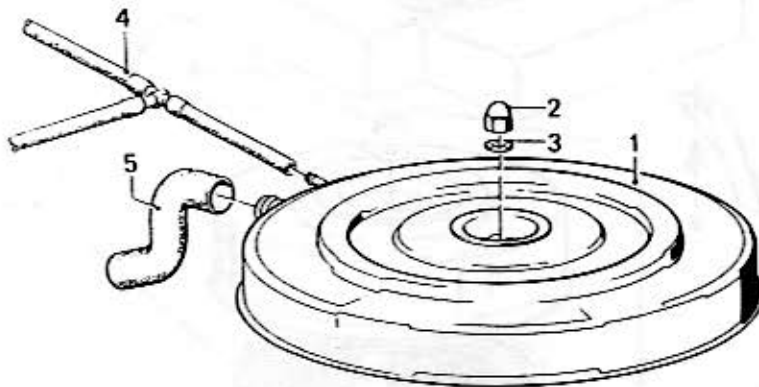

Flammschutz
 Flame arrester
 Pare-flammes
 Flammskydd
 Protezione contro le fiamme

BMW B 130 / B 190 / B 220 / B 635

13
14

B 130/190/220/635
1/87

| 13 14 | | 1/87 | | | | | | |
|----------|-------------------|--------|--|-------|-------|-------|-------|-----------|
| Nr | Teile-Nummer | Symbol | Benennung | B 130 | B 190 | B 220 | B 635 | Bemerkung |
| 1 | a 13 72 1 330 258 | | kpl. Flammschutz / Flame arrester / Pare-flammes / Flammskydd / Protezione contro le fiamme | | 1 | 1 | | |
| 2 | 07 11 9 924 405 | | Hutmutter / Cap nut / Ecrou borgne / Hatmutter / Dado a cappello | | 1 | 1 | | |
| 3 | 07 11 9 931 042 | | Scheibe / Washer / Rondelle / Bricka / Rondella | | 1 | 1 | | |
| 4 | a 11 15 1 330 370 | | kpl. Entlüftungsschlauch / Breather hose / Flexible de désaéragé / Avluftningsslang / Flessibile d. aerazion.destra | | 1 | 1 | | |
| 5 | a 11 15 1 330 374 | | Schlauch / Hose / Tuyau / Slang / Tubo flessibile | | | 1 | 1 | |