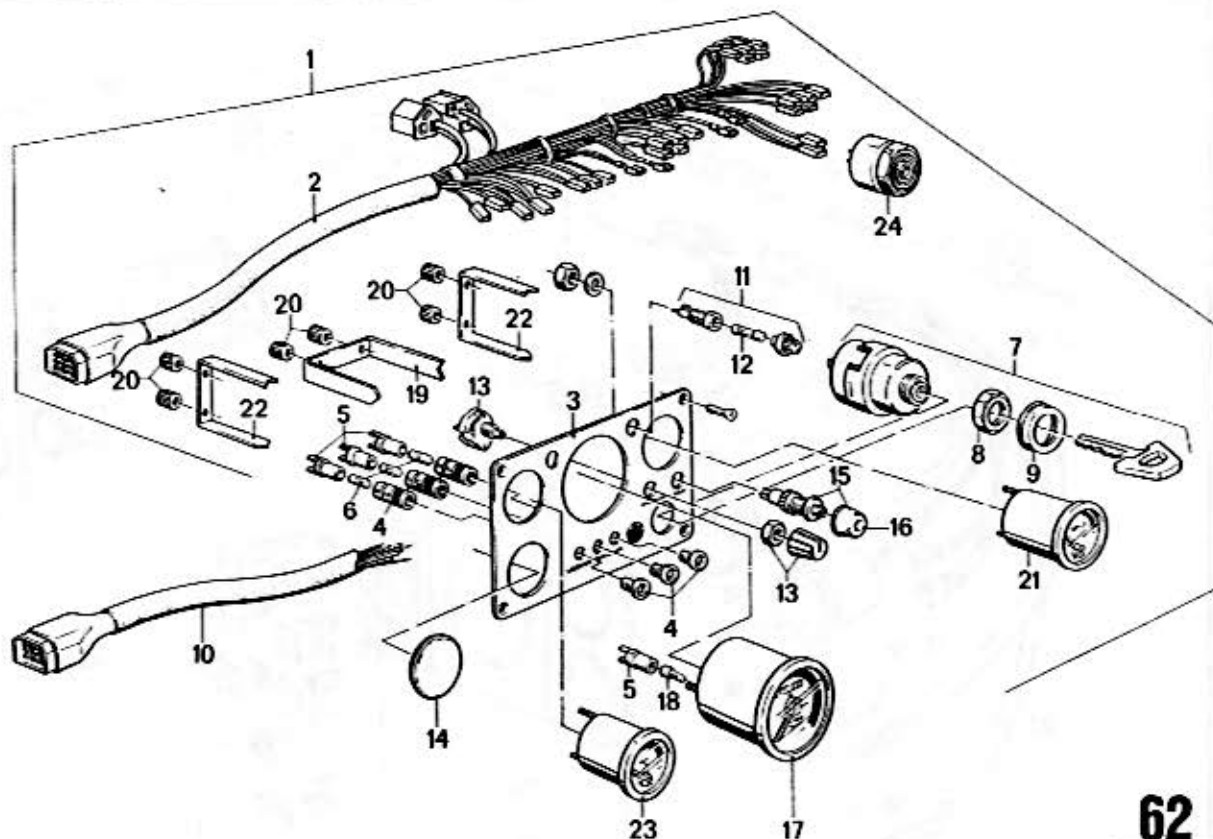

62
3/1

B 130/190/220/635
 1/87

62 3/1		1/87						
Nr.	Teile Nummer	Symbol	Benennung	B 130	B 190	B 220	B 635	Bemerkung
1	62 10 1333974		kpl. Instrumententafel / Instrument panel / Tableau des instruments / Instrumenttavla / Cruscotto	1				
	62 10 1333955		dito		1	1		
2	61 11 1333927		Kabelbaum / Cable harness / Faisceau de câbles / Kabelstrang / Fascio di cavi	1	1	1		
3	62 11 1331959		Instrumententafel / Instrument panel / Tableau des instruments / Instrumenttavla / Cruscotto	1	1	1		
4	61 148648136		Kontrollleuchte - rot / Telltale lamp - red / Lampe témoin - rouge / Kontrolllampe - rød / Spia luminosa - rosso	3	3	3		
5	61 148680131		Lampenfassung / Light socket / Pied d'ampoule / Lamphållare / Portalamпада	4	4	4		
6	07 119978256		12 V 4 W Glühlampe / Bulb / Ampoule / Glodlampa / Lampada a incandescenza	3	3	3		
7	61 32 1331960		kpl. Zündanlasschalter / Ignition starter switch / Commutateur de démarreur / Tandstartkontakt / Interruttore d'avviamento	1	1	1		
8	61 32 1331971		6KT MU	1	1	1		
9	61 32 1331972		Schutzkappe / Protection cap / Capot de protection / Skyddskåpa / Cappelot. d. protezione	1	1	1		
10	1251 1333914		6m Kabelbaum / Cable harness / Faisceau de câble / Kabelbom / Fascio di cavi	X	X	X		
11	61 13 1328974		kpl. Sicherungshalter / Fuse holder / Porte-fusible / Säkringshållare / Portafusibile	2	2	2		
12	61 13 1331916		8A Feinsicherung / Precision fuse / Fusible fin / Finsäkning / Bloccaggio di precisione	2	2	2		
13	61 31 1331910		kpl. Potentiometer / Potentiometer / Potentiomètre / Potentiometer / Potentiometer	1	1	1		
14	62 13 1333924		Ø 60 Blinddeckel / Blind cover / Couvercle d'obturation / Blindlock / Coperchio cieco	1	1	1		
15	61 31 1333901		kpl. Motorstop / Engine stop / Touche d'arrêt du moteur / Motorstopp / Arresto motore	1	1	1		
16	62 31 1333903		Schutzkappe / Protection cap / Capot de protection / Skyddskåpa / Cappelot. d. protezione	1	1	1		