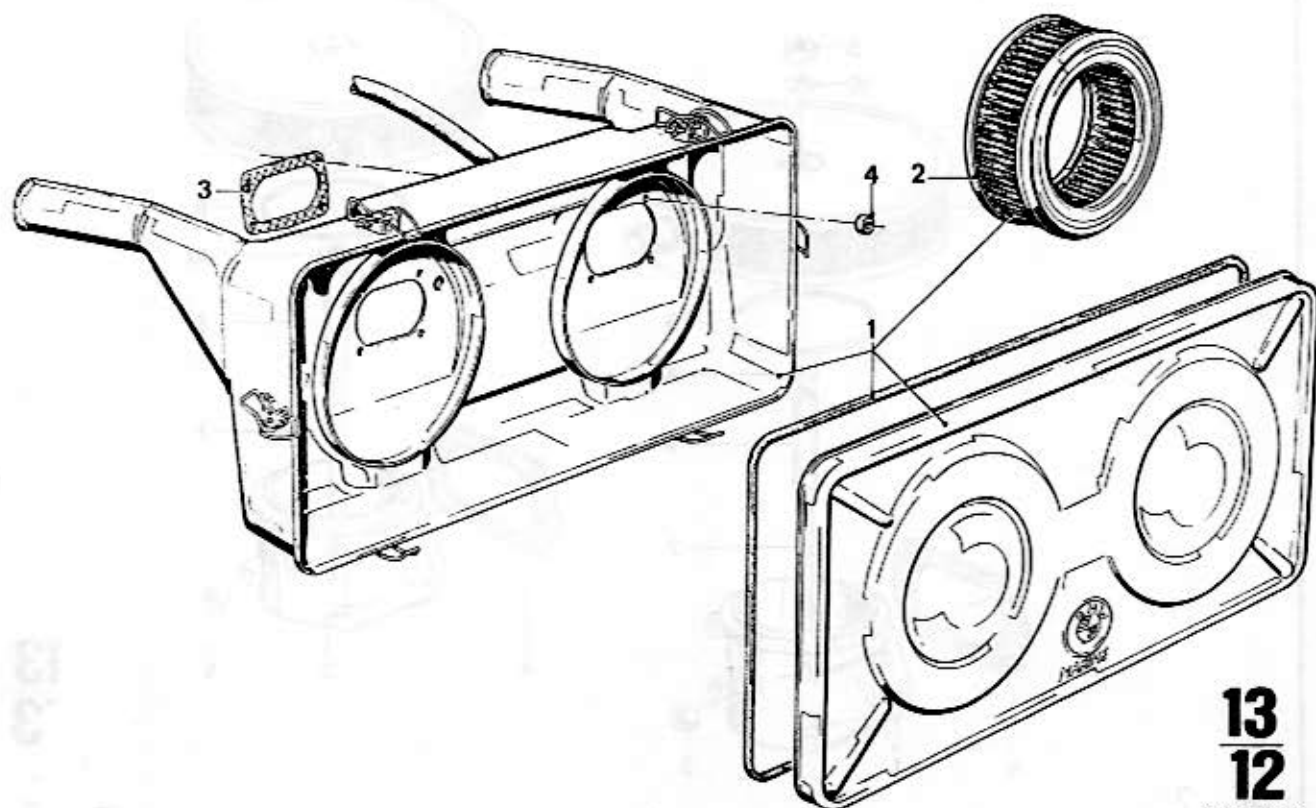

Luftfilter  
Air cleaner  
Filtre à air  
Luftfilter  
Filtro aria

**MAVALTE**  
MARINE TECHNOLOGY

BMW B 130 / B 190 / B 220 / B 635

**13**  
**12**

B 130/190/220/635  
1/87

13 12		1/87						
Nr.	Teile-Nummer	Symbol	Benennung	B 130	B 190	B 220	B 635	Bemerkung
1	13 72 1328 450		kpl. Luftfilter / Air cleaner / Filtre à air / Luftfilter / Filtro aria	1				
2	13 72 1328 710		Filtereinsatz / Filter element / Element filtrant / Filtereinsatz / Elemento filtrante	2				
3	13 72 1328 454		Dichtung / Seal / Garniture / Packning / Guarnizione	2				
4	07 12 9922 417		6KT MUM 6	8				