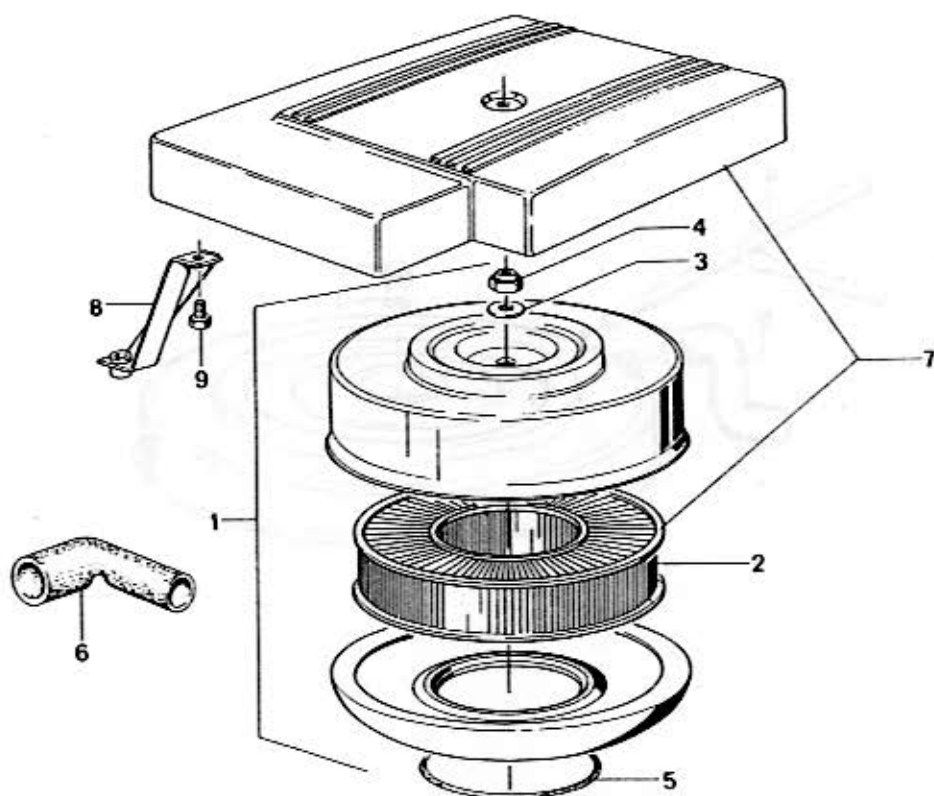

Luftfilter  
Air cleaner  
Filtre à air  
Luftfilter  
Filtro aria

**MAVALTE**  
MARINE TECHNOLOGY

BMW B 130 / B 190 / B 220 / B 635

**13**  
**12**

B 130/190/220/635  
1/87

13 12		1/87						
Nr.	Teile-Nummer	Symbol	Benennung	B 130	B 190	B 220	B 635	Bemerkung
1	13 72 1328 450		kpl. Luftfilter / Air cleaner / Filtre à air / Luftfilter / Filtro aria	1				
2	13 72 1328 710		Filtereinsatz / Filter element / Element filtrant / Filtereinsatz / Elemento filtrante	2				
3	13 72 1328 454		Dichtung / Seal / Garniture / Packning / Guarnizione	2				
4	07 12 9922 417		6KT MUM 6	8				

Luftfilter  
Air cleaner  
Filtre à air  
Luftfilter  
Filtro aria

BMW  
ENGINE TECHNOLOGY

BMW B 130 / B 190 / B 220 / B 635

13  
15  
8 130180725/635  
1/87

13 15		1/87								
Nr.	Teile Nummer	Symbol	Benennung	B 130	B 190	B 220	B 635	Bemerkung		
1	1372 1326 895		kpl. Luftfilter / Air cleaner / Filtre à air / Luftfilter / Filtro aria		1	1				
2	1372 1326 921		Luftfiltereinsatz / Air filter element / Element filtre a air / Luftfiltereinsatz / Elemento filtro aria		1	1	1			
3	07 11 9931 042		A6 Scheibe / Washer / Rondelle / Bricks / Rondella		1	1	1			
4	07 11 9924 405		Hutmutter / Cap nut / Ecrou borgne / Hatmutter / Dado a cappello		1	1	1			
5	1371 1250 748		Rundschnurring / String ring / Anneau à corde / Snörering / Anello a sezione toric.		1	1	1			
6	1151 1326 438		Schlauch / Hose / Tuyau / Slang / Tubo flessibile		1	1	1			
7	1372 1332 769		kpl. Luftfilter / Air cleaner / Filtre à air / Luftfilter / Filtro aria				1			
8	1372 1332 754		Abstützung / Propp / Support / Stötting / Supporto				1			
9	07 11 9913 624		6KTSHRM 8 x 16				1			