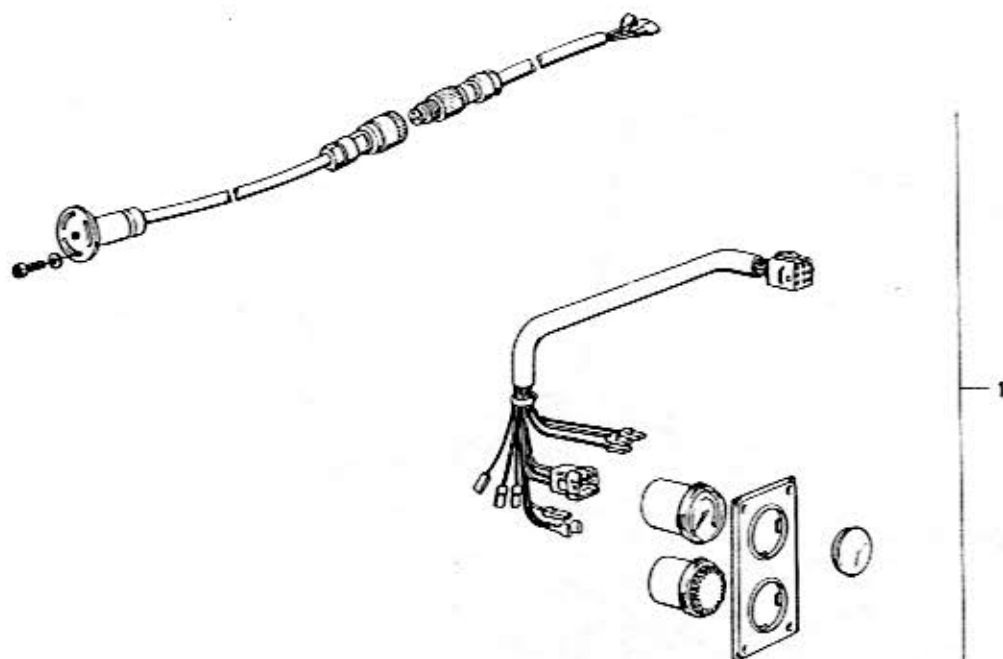

Trimmanzeige
Trim indicator
Affichage de compensation
Trimdisplay
Indicazione di assetto

WAVALE
MARINE TECHNOLOGY

62
6

100 144 226
1/87

62 6		1/87						
Nr	Teile-Nummer	Symbol	Benennung	B 130	B 190	B 220	B 635	Bemerkung
1	61 11 1 334 278		Umrüstkit Trimmanzeige / Conversion kit trim indicator / Jeu de rattrapage affichage de compensation / Monteringskit trimdisplay / Kit di trasformazione indicazione di assetto	1	1	1		