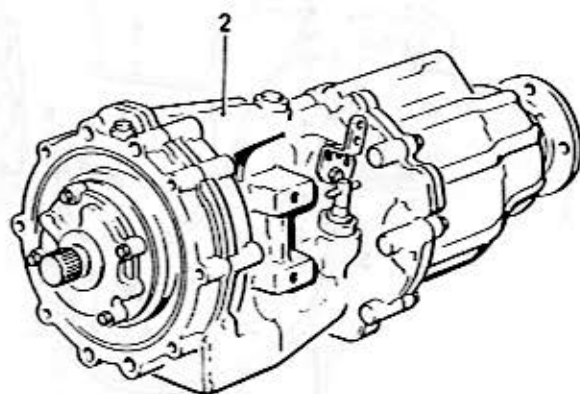

Wendegetriebe
Reversing transmission
Réducteur-inverseur
Backväxel
Cambio ad inversione di marcia

BMW B 130 / B 190 / B 220 / B 635

27
11

B 130/B 190/B 220/B 635
1/87

27 11		1/87								
Nr.	Teile-Nummer	Symbol	Benennung	B 130 Mk I	B 130 Mk II	B 190 Mk I	B 190 Mk II	B 220 Mk I	B 220 Mk II	Bemerkung
			Wendegetriebe / Reversing transmission / Reducteur inverseur / Backväxel / Cambio ad inversione di marcia							
1	27 63 1 330 146		1,52 : 1			1		1		
	27 63 1 330 147		1,91 : 1			1		1		
	27 63 1 330 148		2,1 : 1			1		1		
	27 63 1 330 149		2,57 : 1			1		1		
2	27 63 1 330 364		1,58 : 1L.H.			1		1		
	27 63 1 330 365		1,58 : 1R.H.			1		1		
	27 63 1 330 366		2,03 : 1L.H.			1		1		
	27 63 1 330 367		2,03 : 1R.H.			1		1		
	27 63 1 330 368		2,47 : 1L.H.			1		1		
	27 63 1 330 369		2,47 : 1R.H.			1		1		