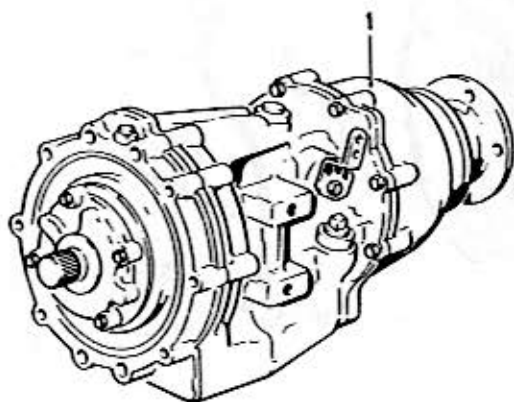

Wendegetriebe
Reversing transmission
Réducteur-inverseur
Backväxel
Cambio ad inversione di marcia

BMW B 130 / B 190 / B 220 / B 635

27
11

B 130/B 190/B 220/B 635
1/87

27 11		1/87								
Nr.	Teile-Nummer	Symbol	Benennung	B 130 Mk I	B 130 Mk II	B 190 Mk I	B 190 Mk II	B 220 Mk I	B 220 Mk II	Bemerkung
			Wendegetriebe / Reversing transmission / Reducteur inverseur / Backväxel / Cambio ad inversione di marcia							
1	27 63 1 330 146		1,52 : 1			1		1		
	27 63 1 330 147		1,91 : 1			1		1		
	27 63 1 330 148		2,1 : 1			1		1		
	27 63 1 330 149		2,57 : 1			1		1		
2	27 63 1 330 364		1,58 : 1L.H.			1		1		
	27 63 1 330 365		1,58 : 1R.H.			1		1		
	27 63 1 330 366		2,03 : 1L.H.			1		1		
	27 63 1 330 367		2,03 : 1R.H.			1		1		
	27 63 1 330 368		2,47 : 1L.H.			1		1		
	27 63 1 330 369		2,47 : 1R.H.			1		1		