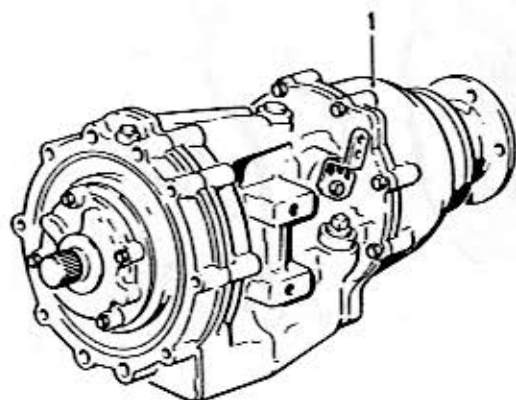

Wendegetriebe
Reversing transmission
Réducteur-inverseur
Backväxel
Cambio ad inversione di marcia

BMW B 130 / B 190 / B 220 / B 635

27
11

B 130/B 190/B 220/B 635
1/87

27 11		1/87								
Nr.	Teile-Nummer	Symbol	Benennung	B 130 Mk I	B 130 Mk II	B 190 Mk I	B 190 Mk II	B 220 Mk I	B 220 Mk II	Bemerkung
			Wendegetriebe / Reversing transmission / Reducteur inverseur / Backväxel / Cambio ad inversione di marcia							
1	27 63 1 330 146		1,52 : 1			1		1		
	27 63 1 330 147		1,91 : 1			1		1		
	27 63 1 330 148		2,1 : 1			1		1		
	27 63 1 330 149		2,57 : 1			1		1		
2	27 63 1 330 364		1,58 : 1L.H.			1		1		
	27 63 1 330 365		1,58 : 1R.H.			1		1		
	27 63 1 330 366		2,03 : 1L.H.			1		1		
	27 63 1 330 367		2,03 : 1R.H.			1		1		
	27 63 1 330 368		2,47 : 1L.H.			1		1		
	27 63 1 330 369		2,47 : 1R.H.			1		1		