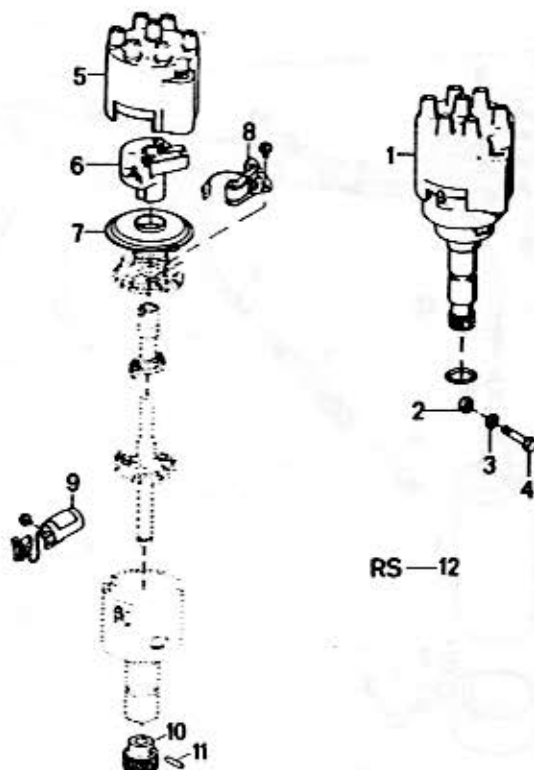

12
4

B 130
187

12 4		1/87									
Nr.	Teile-Nummer	Symbol	Benennung	B 130	B 190	B 220	B 635	Bemerkung			
1	12 111 330 212		kpl. Zündverteiler / Distributor / Distributeur d'allumage / Fördelare / Distributore	1							
2	12 111 330 013		Kondensator / Condenser / Condensateur / Kondensator / Censensatore	1							
3	12 111 330 014		Haltefeder / Support spring / Ressort de retenue / Låsfjäder / Molla di ritegno	2							
4	12 111 355 629	RS	Kleinteile / Hardware / Petites pièces / Detaljer / Minuteria	1							
5	12 118 630 126		Schraubenrad / Helical gear / Roue hélicoïdal / Kugghjul / Ruota elicoidale	1	1	1					
6	07 119 943 082		4 x 20 Kerbstift / Grooved pin / Cheville à entaille / Stift / Chiodo a gola	1	1	1					
7	12 111 357 227		Staubschutzdeckel / Dust protection cover / Couvercle antipoussière / Dammskyddskåpa / Coperchio di protezione contro la polvere	1							
8	12 111 326 763		Drehzahlbegrenzer / Speed limiter / Limitateur de regime / Varvtalsgränsare / Limitatore dei giri	1							
9	12 111 326 765		Ventilerkappe / Distributor cover / Couvercle de distributeur / Fördelarelock / Coperchio distributore	1							
10	12 111 360 648	RS	Kontaktsatz / Contact set / Jen de contacts / Kontaktsats / Corredo costante	1							